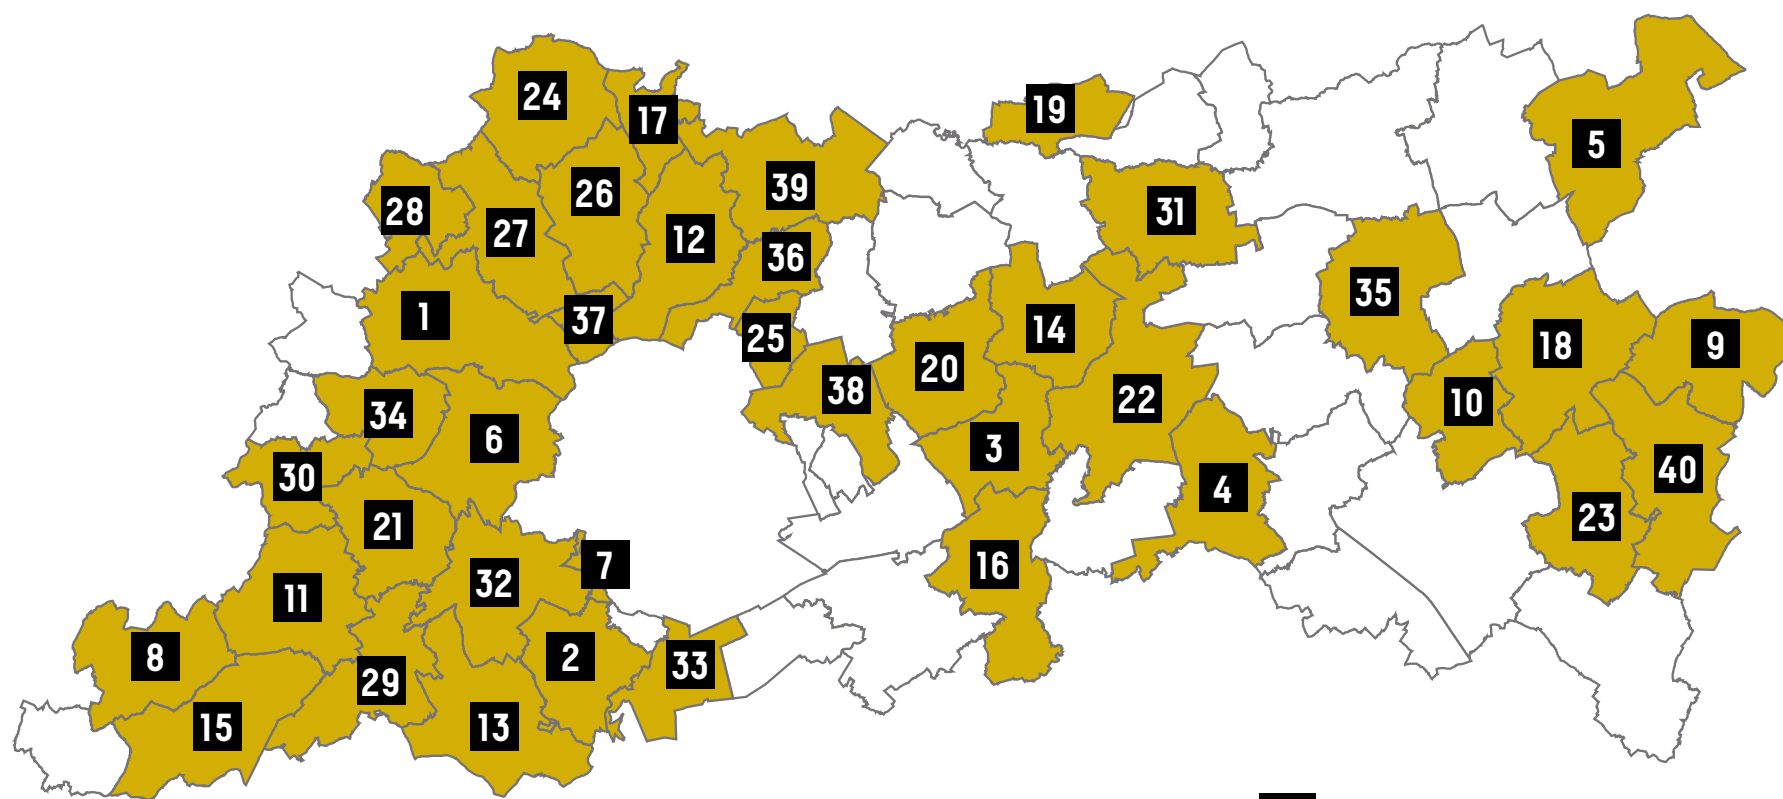

# MET ÉÉN KAART IN DE HAND DOOR BIBLIOTHEEKNET VLAAMS-BRABANT

## DEELNEMENDE BIBLIOTHEKEN

- 1** Asse
- 2** Beersel
- 3** Bertem
- 4** Bierbeek
- 5** Diest
- 6** Dilbeek
- 7** Drogenbos

- 8** Galmaarden
- 9** Geetbets
- 10** Glabbeek
- 11** Gooik
- 12** Grimbergen
- 13** Halle
- 14** Herent

- 15** Herne
- 16** Huldenberg
- 17** Kapelle-Op-Den-Bos
- 18** Keerbergen
- 19** Kortenaak
- 20** Kortenberg
- 21** Lennik
- 22** Leuven
- 23** Linter
- 24** Londerzeel
- 25** Machelen

- 26** Meise
- 27** Merchtem
- 28** Opwijk
- 29** Pepingen
- 30** Roosdaal
- 31** Rotselaar
- 32** Sint-Pieters-Leeuw
- 33** Sint-Genesius-Rode
- 34** Ternat
- 35** Tielt-Winge
- 36** Vilvoorde
- 37** Wemmel
- 38** Zaventem
- 39** Zemst
- 40** Zoutleeuw